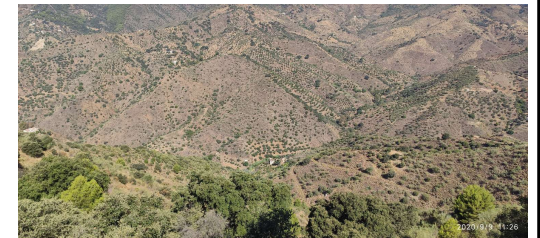

Terrain à vendre

Monda, Costa del Sol, Espagne

ID#: 151815

Description:

2942-V À vendre parcelle rustique de 6.000m2 avec arbres fruitiers (amandiers, oliviers et figuier), avec projet pour un entrepôt de 50m2, eau et lumière à proximité, (les skivelas) près du village. Propriétés et services de notre agence: Chez nous vous trouverez plusieurs propriétés comme cette parcelle rustique, autrement nous nous adaptons aux besoins de chacun de nos clients. Un vaste catalogue de propriétés à vendre, à...