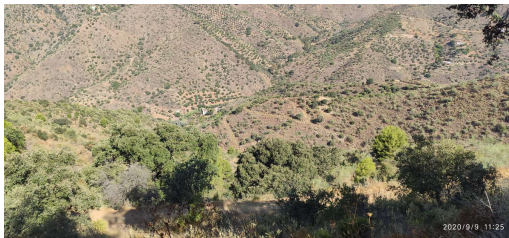

Terrain à vendre

Monda, Costa del Sol, Espagne

ID#: 151815

Description:

2942-V À vendre parcelle rustique de 6.000m2 avec arbres fruitiers (amandiers, oliviers et figuier), avec projet pour un entrepôt de 50m2, eau et lumière à proximité, (les skivelas) près du village. Propriétés et services de notre agence: Chez nous vous trouverez plusieurs propriétés comme cette parcelle rustique, autrement nous nous adaptons aux besoins de chacun de nos clients. Un vaste catalogue de propriétés à vendre, à...