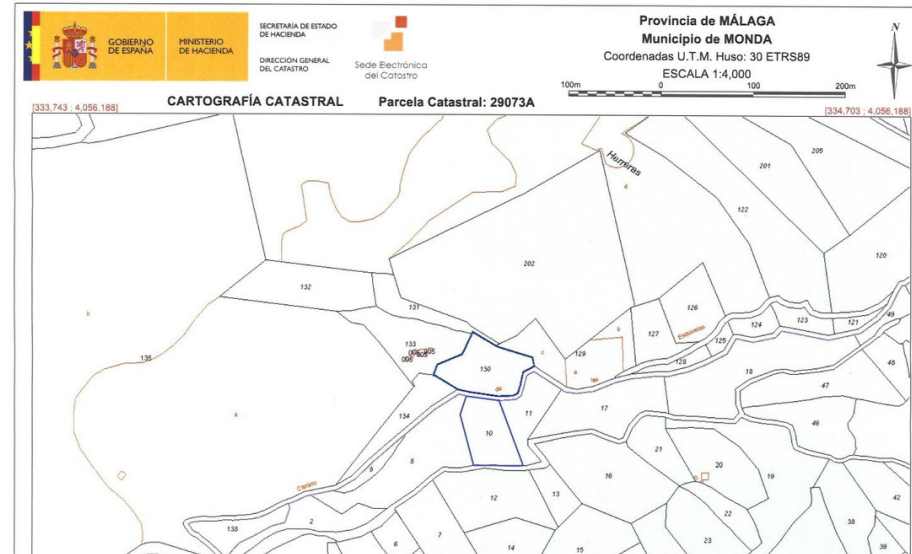

Terrain à vendre

Monda, Costa del Sol, Espagne

ID#: 151815

Description:

2942-V À vendre parcelle rustique de 6.000m2 avec arbres fruitiers (amandiers, oliviers et figuier), avec projet pour un entrepôt de 50m2, eau et lumière à proximité, (les skivelas) près du village. Propriétés et services de notre agence: Chez nous vous trouverez plusieurs propriétés comme cette parcelle rustique, autrement nous nous adaptons aux besoins de chacun de nos clients. Un vaste catalogue de propriétés à vendre, à...