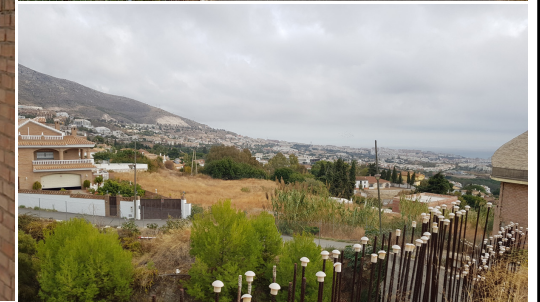

Terrain à vendre

Benalmadena Pueblo, Costa del Sol, Espagne

ID#: 152922

Description:

La banque a repris possession d'un terrain urbain destiné à la construction d'un maximum de 22 maisons unifamiliales ou d'un immeuble de deux étages situé dans le centre de Benalmadena Pueblo. Cette parcelle a une superficie totale de 1,370 m² avec une allocation de construction de 1,900 m² au-dessus du sol et cela n'inclut pas les zones de patio et de terrasse. Les murs de soutènement et les fondations ont déjà é...

• **Chambres:** 0 | • **Salles de bain:** 0 | • **Construit:** 1,900 m² | • **Orientation:** Sud-Ouest | • **view_type:** Montagne, Mer, Rue

Général: Proche des commerces, Etat excellent, Électricité, Meublé (Non), Cuisine non équipée, Pueblo de montagne, Ville