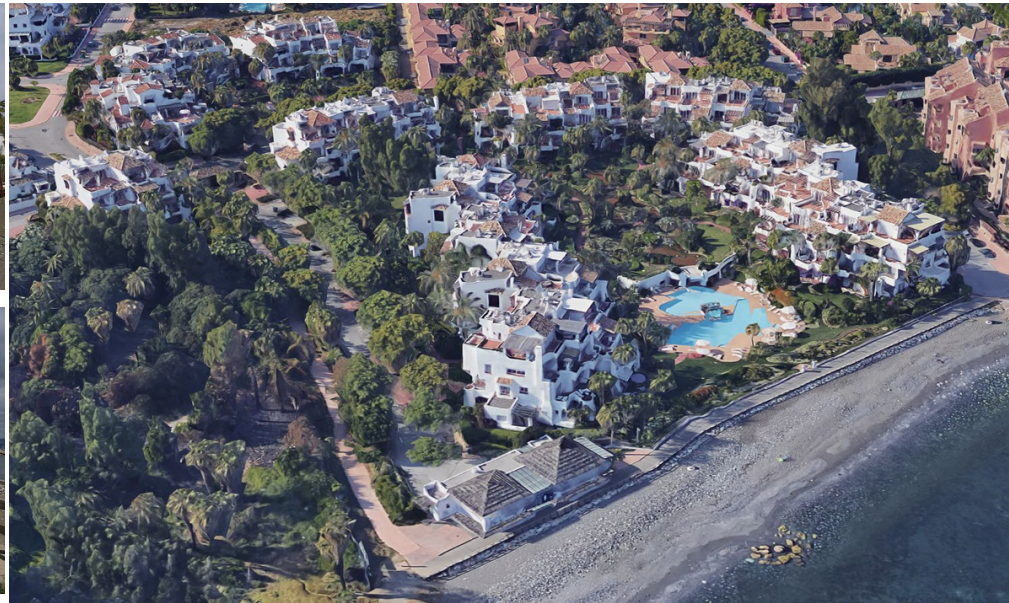

Commerciale à vendre

Puerto Banús, Costa del Sol, Espagne

ID#: 181467

Description:

Le Restaurant de Plage de Ventura del Mar, situé en face du complexe du même nom, a été construit avec le complexe et conçu par le célèbre architecte Melvin Villaroel (Puente Romano, Sea Grill, Alcazaba, Alzambra, etc.). Ce restaurant de plage est accessible depuis la rue Isabel de Farnesio par un chemin sinueux, conçu pour être une connexion paisible et parfaitement aménagée avec la mer et la plage, et depuis la rue Ventura del M...

• **Chambres:** 0 | • **Salles de bain:** 0 | • **Construit:** 239 m² | • **Orientation:** Sud, Sud-Est, Sud-Ouest | • **view_type:** Plage, Panoramique, Mer

Général: Front de mer, Près du port, Proche des écoles, Proche de la ville, Double vitrage, Rénovation Requise