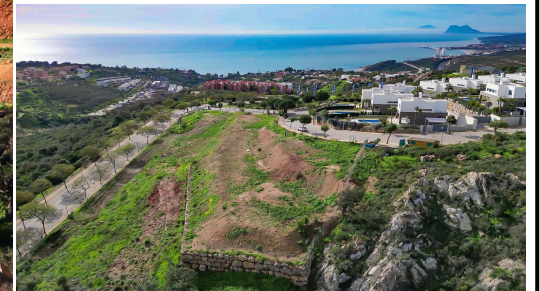

Terrain à vendre

Sotogrande, Costa del Sol, Espagne

ID#: 198736

Description:

Terrain Résidentiel, Sotogrande, Costa del Sol. Jardin/Terrain 1146 m². Situation : Golf à proximité, Port à proximité, Magasins à proximité, Mer à proximité, Ville à proximité, Ecoles à proximité, Forêt à proximité, Marina à proximité. Orientation : Sud-ouest. Etat : Excellent. Vues : Mer, Montagne, Panoramique. Catégorie : Bonne affaire, Golf, Maisons de vacances, Investissement, De luxe, Contemporain.

• **Chambres:** 0 | • **Salles de bain:** 0 | • **Terrain:** 977 m² | • **Orientation:** Sud-Ouest | • **view_type:** Montagne, Panoramique, Mer

Général: Bonne affaire, Près du port, Près de la mer, Proche des commerces, Etat excellent