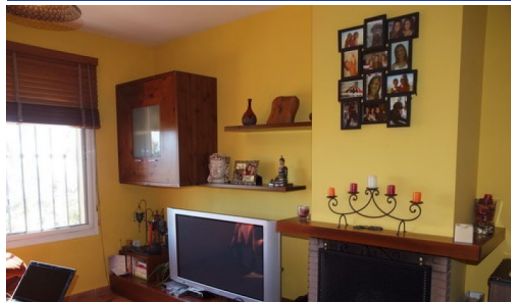

Maison mitoyenne à
vendre

Chilches, Costa Tropical, Espagne

ID#: 210020

Description:

Spectaculaire maison de deux étages avec orientée sud, salon/salle à manger avec cheminée, équipée cuisine, climatisation, terrasse, jardin et piscine. Vue magnifique sur la mer et la montagne. Reduit 21.000 €