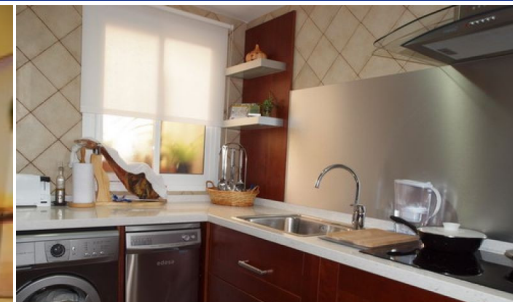

Maison mitoyenne à
vendre

Chilches, Costa Tropical, Espagne

ID#: 210020

Description:

Spectaculaire maison de deux étages avec orientée sud, salon/salle à manger avec cheminée, équipée cuisine, climatisation, terrasse, jardin et piscine. Vue magnifique sur la mer et la montagne. Reduit 21.000 €