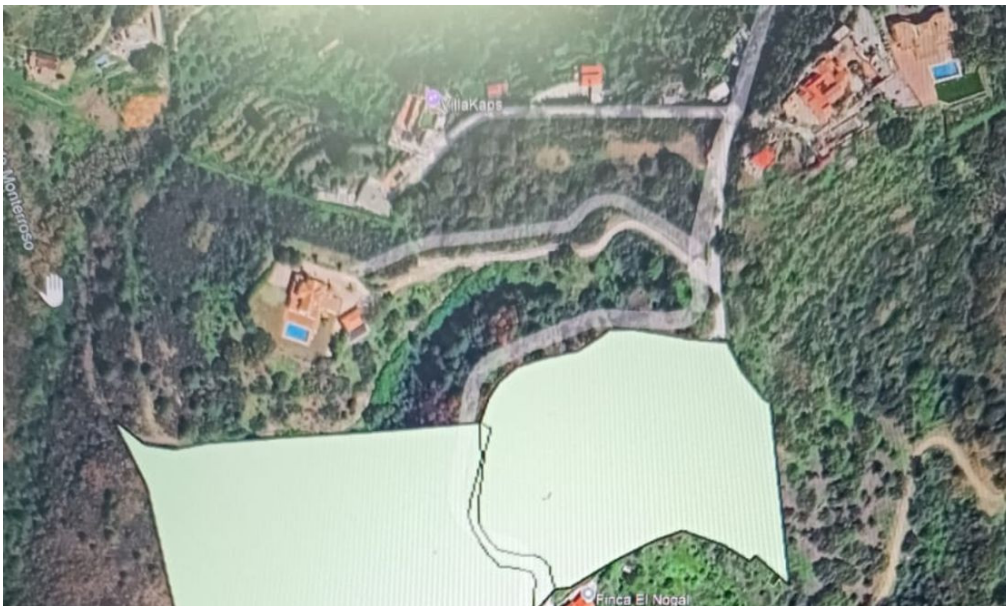

**Estepona, Costa del Sol, Espagne**

ID#: 212636

**Description:**

Land, Estepona, Costa del Sol. Garden/Plot 75088 m<sup>2</sup>. Setting : Close To Town, Close To Forest. Views : Mountain, Country, Forest.

• **Chambres:** 0 | • **Salles de bain:** 0 | • **Terrain:** 75,088 m<sup>2</sup> | • **view\_type:** Campagne, Forêt, Montagne

**Général:** Près de la forêt

**€1,300,000**