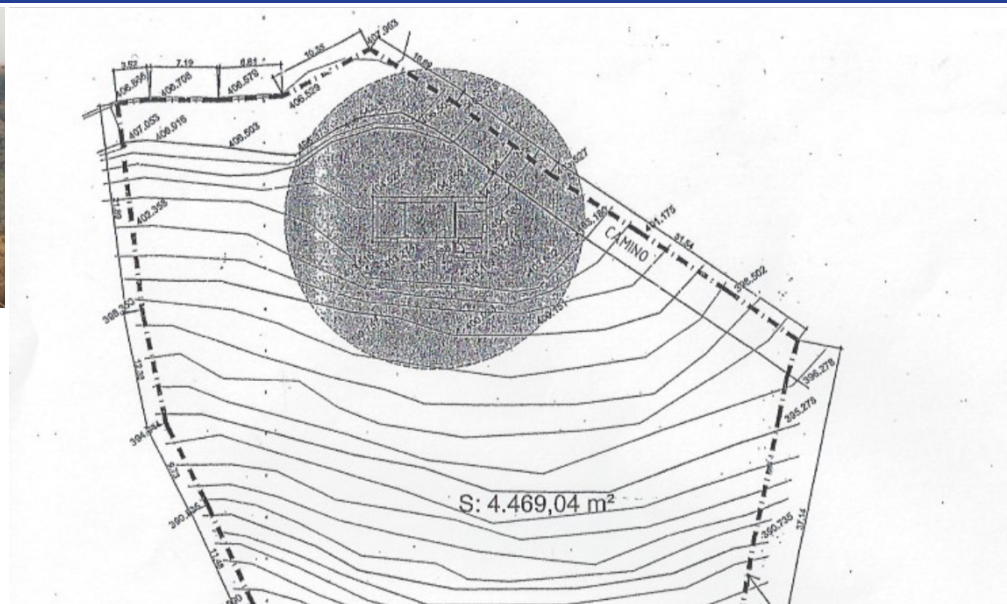

Terrain à vendre

Cómpeta, Costa Tropical, Espagne

ID#: 213721

Description:

Terrain avec ruine, Cómpeta, Costa del Sol East. Jardin/Terrain 4469 m²; . Orientation : Sud. Vues : Mer, Montagne, Campagne.

• **Chambres:** 0 | • **Salles de bain:** 0 | • **Construit:** 92 m² | • **view_type:** Campagne, Montagne, Mer