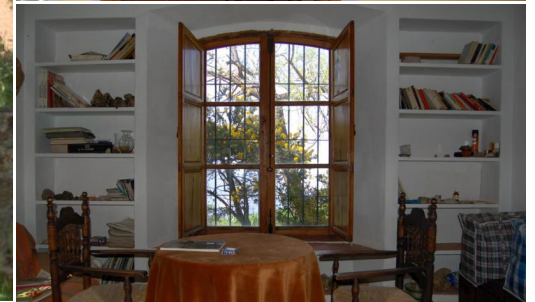

Finca for sale

La Alpujarra, Costa Tropical, Spain

ID#: 210682

Description:

En el corazón del parque natural de Sierra Nevada a una altitud de 1700m con vistas espectaculares! Para personas que buscan tranquilidad y naturaleza. Al cortijo se llega por un carril (recien arreglado) de 8km. El pueblo más cercano esta a 10 km. Tiene aqua de nacimiento y luz con placa fotovoltaica. Dispone de 184 m2 entre 4 dormitorios 1 cuarto baño y un gran salon-comedor-cocina con su chimenea. Los dormitorios están muy bien reparti...

• **Bedrooms:** 4 | • **Bathrooms:** 1 | • **Build:** 184 m² | • **Orientation:** Southwest | • **View type:** Countryside, Forest, Mountain, Panoramic, Sea

General: Close To Forest, Double glass, Fireplace, Fitted Wardrobes, Fully equipped kitchen, Furnished, Garden (Private), Guest Apartment, Parking street, Renovation Required