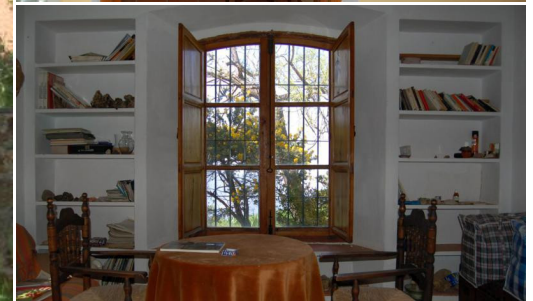

### Beschrijving:

En el corazón del parque natural de Sierra Nevada a una altitud de 1700m con vistas espectaculares! Para personas que buscan tranquilidad y naturaleza. Al cortijo se llega por un carril (recien arreglado) de 8km. El pueblo más cercano esta a 10 km. Tiene aqua de nacimiento y luz con placa fotovoltaica. Dispone de 184 m2 entre 4 dormitorios 1 cuarto baño y un gran salon-comedor-cocina con su chimenea. Los dormitorios están muy bien reparti...

• **Slaapkamers:** 4 | • **Badkamers:** 1 | • **Bebouwd:** 184 m<sup>2</sup> | • **Oriëntatie:** Zuidwest | • **view\_type:** Platteland, Bos, Bergen, Panoramisch, Zee

**Algemeen:** Dichtbij bos, Dubbel glas, Open haard, Ingebouwde kleerkasten, Volledig ingerichte keuken, Gemeubileerd, Tuin (Prive), Gast appartement, Parkeren straat, Renovatie vereist