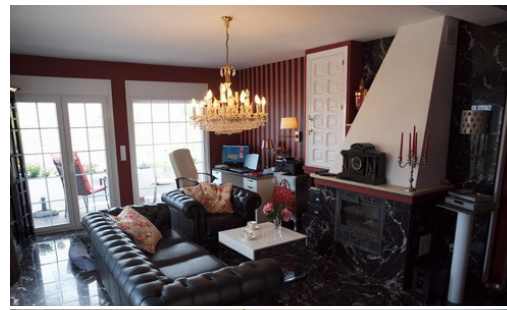

Beschrijving:

Luxevilla gelegen in superieure kwaliteit met uitzicht op de zee en de bergen, slechts 500 m van het strand, deels ingericht, open haard, wintertuin met keuken, diverse terrassen en balkons, prive zwembad, Tuin, 2 parkeerplaatsen.

• **Slaapkamers:** 3 | • **Badkamers:** 2 | • **Bebouwd:** 140 m² | • **view_type:** Bergen, Zee

Algemeen: Staat uitstekend, Overdekt terras, Open haard, Volledig ingerichte keuken, Gemeubileerd, Tuin (Prive), Parkeren privé, Zwembad privé, Prive terras

€478,000