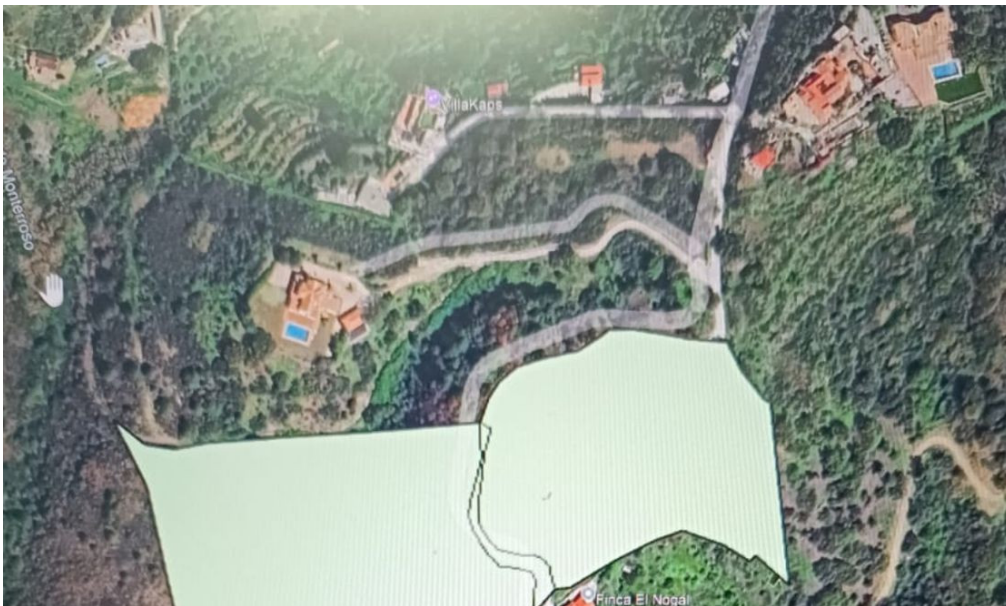

**Estepona, Costa del Sol, Spanje**

ID#: 212636

**Beschrijving:**

Land, Estepona, Costa del Sol. Garden/Plot 75088 m<sup>2</sup>. Setting : Close To Town, Close To Forest. Views : Mountain, Country, Forest.

• **Slaapkamers:** 0 | • **Badkamers:** 0 | • **Grond:** 75,088 m<sup>2</sup> | • **view\_type:** Platteland, Bos, Bergen

**Algemeen:** Dichtbij bos

**€1,300,000**